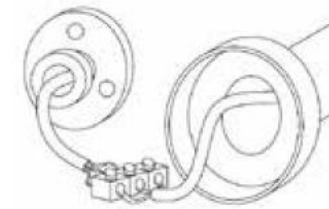

Già inclusi nell'articolo e disponibili come ricambi
Already included in the article and available as spare parts

Int.	Int.	TG			TG+V			V			Kg	Lb
		Watt	Kcal/h	Btu	Watt	Kcal/h	Btu	Watt	Kcal/h	Btu		
mm	inch											
450	17,71	10	8,6	34,1	15	13	51	15	13	51	2,3	5,07
470	18,50	10	8,6	34,1	15	13	51	15	13	51	2,3	5,07
540	21,25	10	8,6	34,1	15	13	51	15	13	51	2,3	5,07

Technical sheet - Diameter 25 mm

COBRILLO

Interruttore non disponibile
Switch not available

Technical sheet - Diameter 25 mm godronato

COBRILLO

Interruttore non disponibile
Switch not available

Technical information - Diameter 25 mm

Asta scaldante in tubo Ø25 mm.

Heated bar in brass pipe Ø25 mm.

Нагревательный стержень в трубе Ø25 mm.

Misura del tubo	Ø25 mm
Modulo aggiuntivo	non disponibile
Collegamento elettrico	diretto a muro
Resistenza	cavo a secco
Filo con presa Schuko	non disponibile
Aromaterapia	non disponibile

Pipe dimension	Ø25 mm
Additional Module	not available
Electric connection	direct wall connection
Electric element	dry heating wire
Wire and Schuko Plug	not available
Aromatherapy	not available

Диаметр трубы	Ø25 mm
Дополнительный модуль	недоступен
Электрическое подключение	Подключение напрямую в стену
Электрический нагревательный элемент	сухого типа
Кабель с евро розеткой	недоступен
Ароматерапия	недоступен