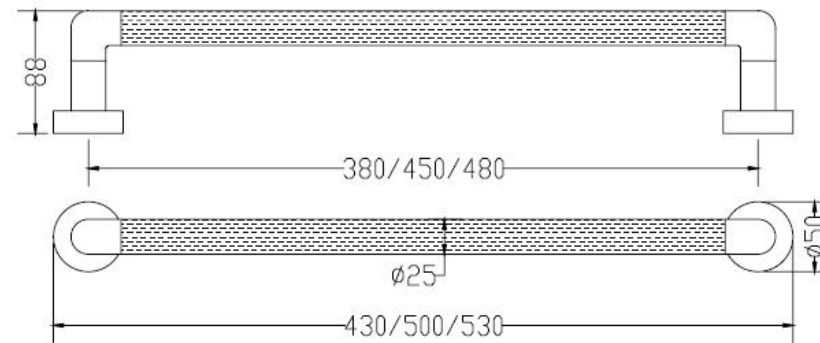

Già inclusi nell'articolo e disponibili come ricambi
Already included in the article and available as spare parts

Int.	Int.	TG			TG+V			V			Kg	Lb
		Watt	Kcal/h	Btu	Watt	Kcal/h	Btu	Watt	Kcal/h	Btu		
mm	inch											
450	17,71	10	8,6	34,1	15	13	51	15	13	51	2,3	5,07
470	18,50	10	8,6	34,1	15	13	51	15	13	51	2,3	5,07
540	21,25	10	8,6	34,1	15	13	51	15	13	51	2,3	5,07

Technical sheet - Diameter 25 mm

COBRILLO

Interruttore non disponibile
Switch not available

Technical sheet - Diameter 25 mm godronato

COBRILLO

Interruttore non disponibile
Switch not available

Technical information - Diameter 25 mm

Asta scaldante in tubo Ø25 mm.

Heated bar in brass pipe Ø25 mm.

Нагревательный стержень в трубе Ø25 mm.

Misura del tubo	Ø25 mm
Modulo aggiuntivo	non disponibile
Collegamento elettrico	diretto a muro
Resistenza	cavo a secco
Filo con presa Schuko	non disponibile
Aromaterapia	non disponibile

Pipe dimension	Ø25 mm
Additional Module	not available
Electric connection	direct wall connection
Electric element	dry heating wire
Wire and Schuko Plug	not available
Aromatherapy	not available

Диаметр трубы	Ø25 mm
Дополнительный модуль	недоступен
Электрическое подключение	Подключение напрямую в стену
Электрический нагревательный элемент	сухого типа
Кабель с евро розеткой	недоступен
Ароматерапия	недоступен