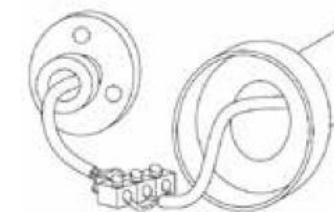

Flute Bar

Technical sheet - Diameter 32 mm

A richiesta con sovrapprezzo interruttore
Switch on request with overcharge

Technical sheet - Diameter 32 mm godronato

A richiesta con sovrapprezzo interruttore
Switch on request with overcharge

Technical information - Diameter 32 mm

Asta scaldante in tubo Ø32 mm.

Heated bar in brass pipe Ø32 mm.

Нагревательный стержень в трубе Ø32 mm.

Misura del tubo	Ø32 mm
Modulo aggiuntivo	non disponibile
Collegamento elettrico	diretto a muro / interruttore con tasto on/off
Resistenza	cavo a secco
Filo con presa Schuko	non disponibile
Aromaterapia	non disponibile
Godronatura	disponibile

Pipe dimension	Ø32 mm
Additional Module	not available
Electric connection	direct wall connection / on/off switch
Electric element	dry heating wire
Wire and Schuko Plug	not available
Aromatherapy	not available
Knurling	available