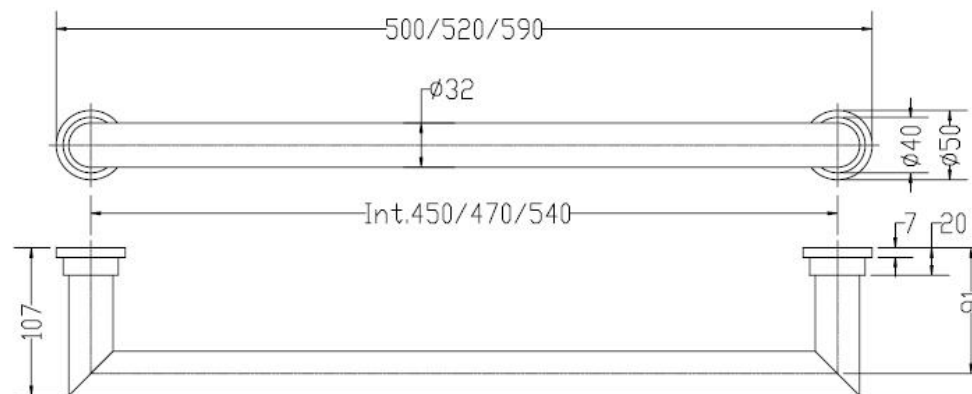

Flute Bar

Technical sheet - Diameter 32 mm

A richiesta con sovrapprezzo interruttore
Switch on request with overcharge

Technical sheet - Diameter 32 mm godronato

A richiesta con sovrapprezzo interruttore
Switch on request with overcharge

Technical information - Diameter 32 mm

Asta scaldante in tubo Ø32 mm.

Heated bar in brass pipe Ø32 mm.

Нагревательный стержень в трубе Ø32 mm.

Misura del tubo	Ø32 mm
Modulo aggiuntivo	non disponibile
Collegamento elettrico	diretto a muro / interruttore con tasto on/off
Resistenza	cavo a secco
Filo con presa Schuko	non disponibile
Aromaterapia	non disponibile
Godronatura	disponibile

Pipe dimension	Ø32 mm
Additional Module	not available
Electric connection	direct wall connection / on/off switch
Electric element	dry heating wire
Wire and Schuko Plug	not available
Aromatherapy	not available
Knurling	available