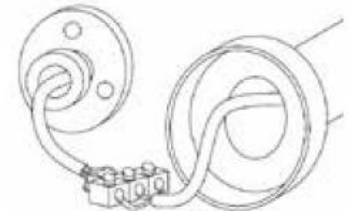

Диаметр трубы	Ø32 mm
Дополнительный модуль	недоступен
Электрическое подключение	Подключение напрямую в стену / выключателя с кнопкой вкл./выкл
Электрический нагревательный элемент	сухого типа
Кабель с евро розеткой	недоступен
Ароматерапия	недоступен
Накатка	в наличии

Già inclusi nell'articolo e disponibili come ricambi
Already included in the article and available as spare parts

Int.	Int.	TG			TG+V			V			Kg	Lb
		Watt	Kcal/h	Btu	Watt	Kcal/h	Btu	Watt	Kcal/h	Btu		
mm	inch											
450	17,71	10	8,6	34,1	15	13	51	15	13	51	2,3	5,07
470	18,50	10	8,6	34,1	15	13	51	15	13	51	2,3	5,07
540	21,25	10	8,6	34,1	15	13	51	15	13	51	2,3	5,07

Technical sheet - Diameter 25 mm

COBRILLO

Interruttore non disponibile
Switch not available

Technical sheet - Diameter 25 mm godronato

COBRILLO

Interruttore non disponibile
Switch not available

Technical information - Diameter 25 mm