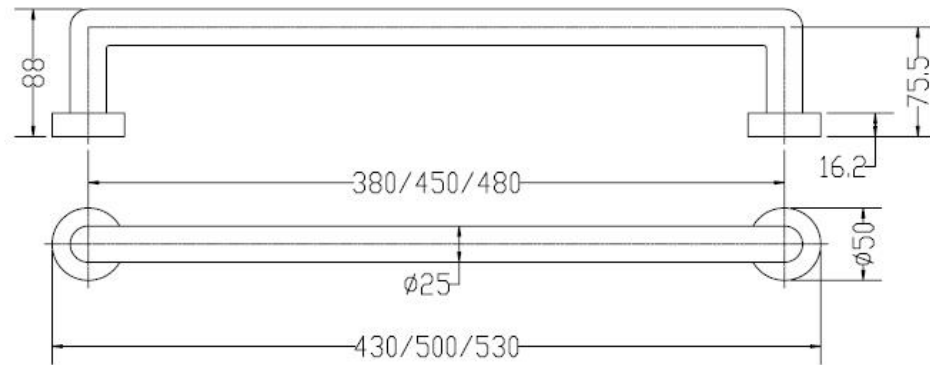

Flute Bar

Technical sheet - Diameter 32 mm

A richiesta con sovrapprezzo interruttore
Switch on request with overcharge

Technical sheet - Diameter 32 mm godronato

A richiesta con sovrapprezzo interruttore
Switch on request with overcharge

Technical information - Diameter 32 mm

Asta scaldante in tubo Ø32 mm.

Heated bar in brass pipe Ø32 mm.

Нагревательный стержень в трубе Ø32 mm.

Misura del tubo	Ø32 mm
Modulo aggiuntivo	non disponibile
Collegamento elettrico	diretto a muro / interruttore con tasto on/off
Resistenza	cavo a secco
Filo con presa Schuko	non disponibile
Aromaterapia	non disponibile
Godronatura	disponibile

Già inclusi nell'articolo e disponibili come ricambi
Already included in the article and available as spare parts

Int.	Int.	TG			TG+V			V			Kg	Lb
		Watt	Kcal/h	Btu	Watt	Kcal/h	Btu	Watt	Kcal/h	Btu		
mm	inch											
450	17,71	10	8,6	34,1	15	13	51	15	13	51	2,3	5,07
470	18,50	10	8,6	34,1	15	13	51	15	13	51	2,3	5,07
540	21,25	10	8,6	34,1	15	13	51	15	13	51	2,3	5,07

Technical sheet - Diameter 25 mm

COBRILLO

Interruttore non disponibile
Switch not available

Technical sheet - Diameter 25 mm godronato

COBRILLO

Interruttore non disponibile
Switch not available

Technical information - Diameter 25 mm