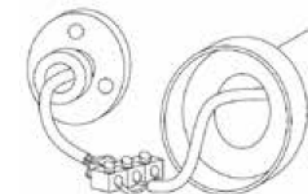

Flute Bar

Technical sheet - Diameter 32 mm

A richiesta con sovrapprezzo interruttore
Switch on request with overcharge

Technical sheet - Diameter 32 mm godronato

A richiesta con sovrapprezzo interruttore
Switch on request with overcharge

Technical information - Diameter 32 mm

Asta scaldante in tubo Ø32 mm.

Heated bar in brass pipe Ø32 mm.

Нагревательный стержень в трубе Ø32 mm.

Misura del tubo	Ø32 mm
Modulo aggiuntivo	non disponibile
Collegamento elettrico	diretto a muro / interruttore con tasto on/off
Resistenza	cavo a secco
Filo con presa Schuko	non disponibile
Aromaterapia	non disponibile
Godronatura	disponibile

Pipe dimension	Ø32 mm
Additional Module	not available
Electric connection	direct wall connection / on/off switch
Electric element	dry heating wire
Wire and Schuko Plug	not available
Aromatherapy	not available
Knurling	available